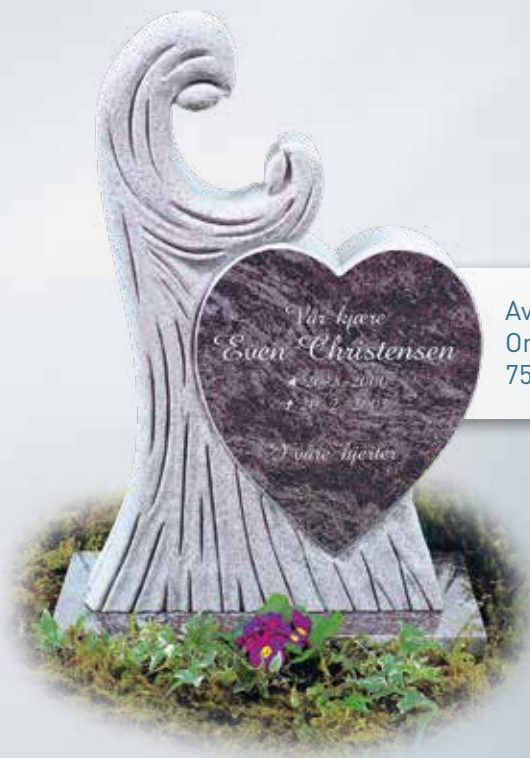

Avbildet:
Orion Blue
75 x 55 cm

Nr 126